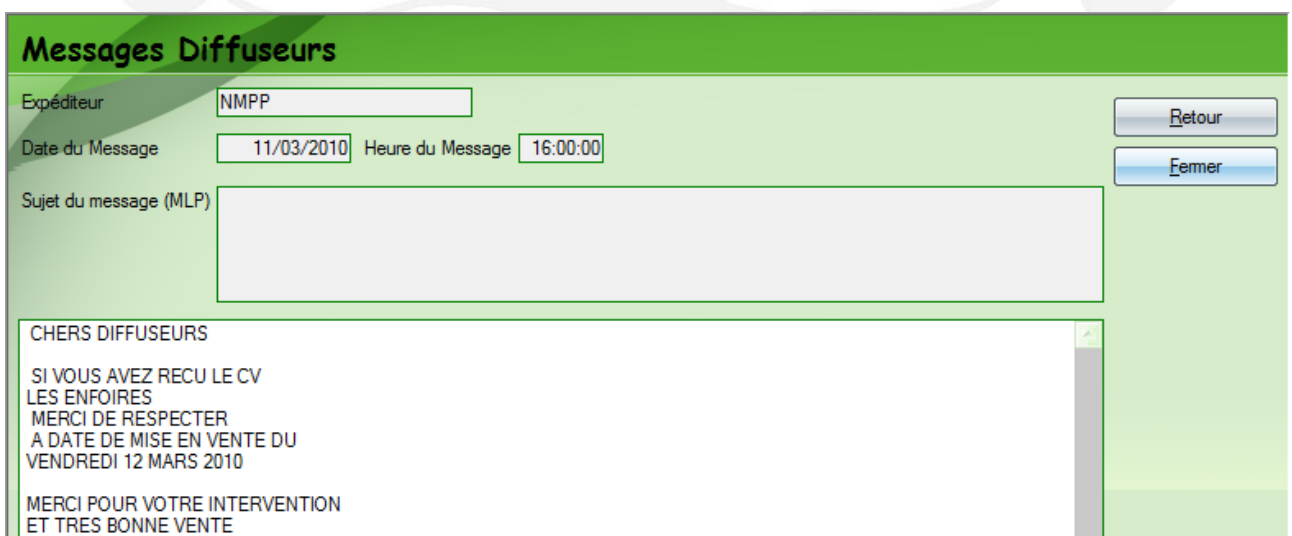

## GESTION DES MESSAGES

Lors de la réception d'un message, vous verrez apparaître dans Logipresse une barre de défilement vous annonçant que vous avez reçu un message de la part des messageries. Pour lire ce message il vous suffit de cliquer sur cette barre, vous serez directement dirigé vers la fenêtre de gestion des messages :

L'autre façon d'accéder au message et via le menu Outils – Gestion des Messages diffuseurs :

Dans la fenêtre de gestion des messages, les messages « non lus » sont en gras. Pour visualiser le contenu du message sélectionné, cliquez sur le bouton « Détails [F2] » ou pressez la touche F2 :