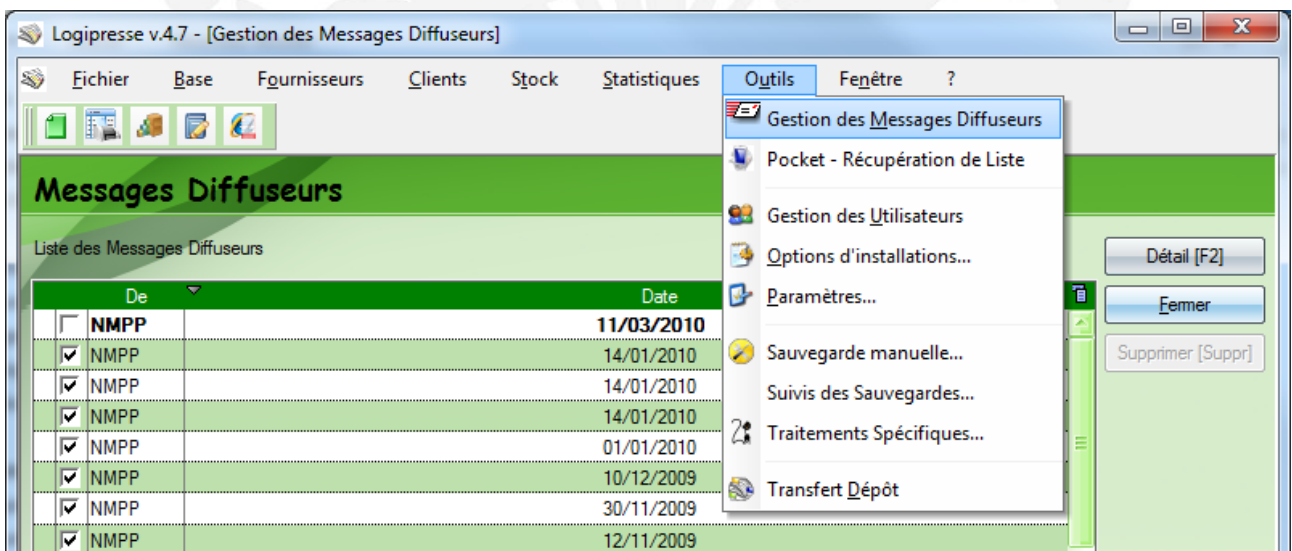

# GESTION DES MESSAGES

---

Logipresse 

4

## GESTION DES MESSAGES

Lors de la réception d'un message, vous verrez apparaître dans Logipresse une barre de défilement vous annonçant que vous avez reçu un message de la part des messageries. Pour lire ce message il vous suffit de cliquer sur cette barre, vous serez directement dirigé vers la fenêtre de gestion des messages :

L'autre façon d'accéder au message et via le menu Outils – Gestion des Messages diffuseurs :

Dans la fenêtre de gestion des messages, les messages « non lus » sont en gras. Pour visualiser le contenu du message sélectionné, cliquez sur le bouton « Détails [F2] » ou pressez la touche F2 :